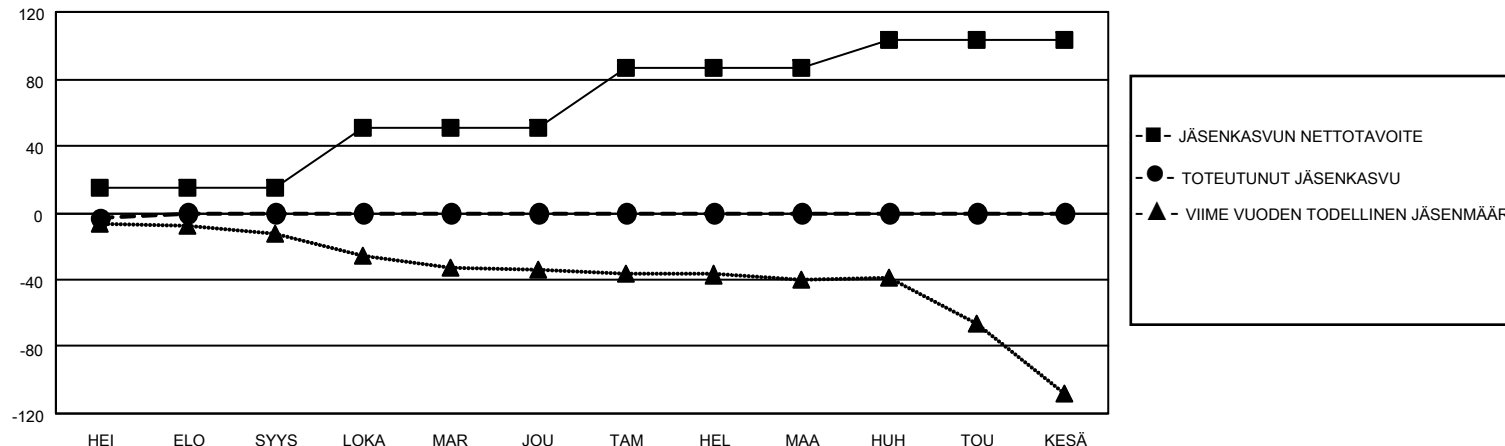

MONTHLY MEMBERSHIP PROGRESS REPORT

SIJAINTI FINLAND

District 107 M

Results as of: 7/31/2023

Klubit				jäsentä			
TULOKSET 2023-2024				TULOKSET 2023-2024			
NELJÄNNES	UUDEN KLUBIN TAVOITE	UUDET KLUBIT	LOPETETUT KLUBIT	NELJÄNNES	JÄSENKASVUN NETTOTAVOITE	TOTEUTUNUT JÄSENKASVU	POISTETUT JÄSENET (mukaan lukien siirrot)
HEI/ELO/SYYS	0	0	2	HEI/ELO/SYYS	15	2	4
LOKA/MAR/JOU	1	0	0	LOKA/MAR/JOU	36	0	0
TAM/HEL/MAA	1	0	0	TAM/HEL/MAA	36	0	0
HUH/TOU/KESÄ	0	0	0	HUH/TOU/KESÄ	16	0	0

TAVOITTEET JA UUDET KLUBIT, KUMULATIIVINEN

TAVOITTEET JA JÄSENET, KUMULATIIVINEN

LAKKAUTETUT KLUBIT: 2

ERONNEET JÄSENET

KUOLLUT	0
KLUBI LAKKAUTETTU	0
MUU	4
YHTEENSÄ	4

1 CLUBS OF 59 LISÄNNYT YHDEN TAI USEAMMAN UUTTA JÄSENTÄ