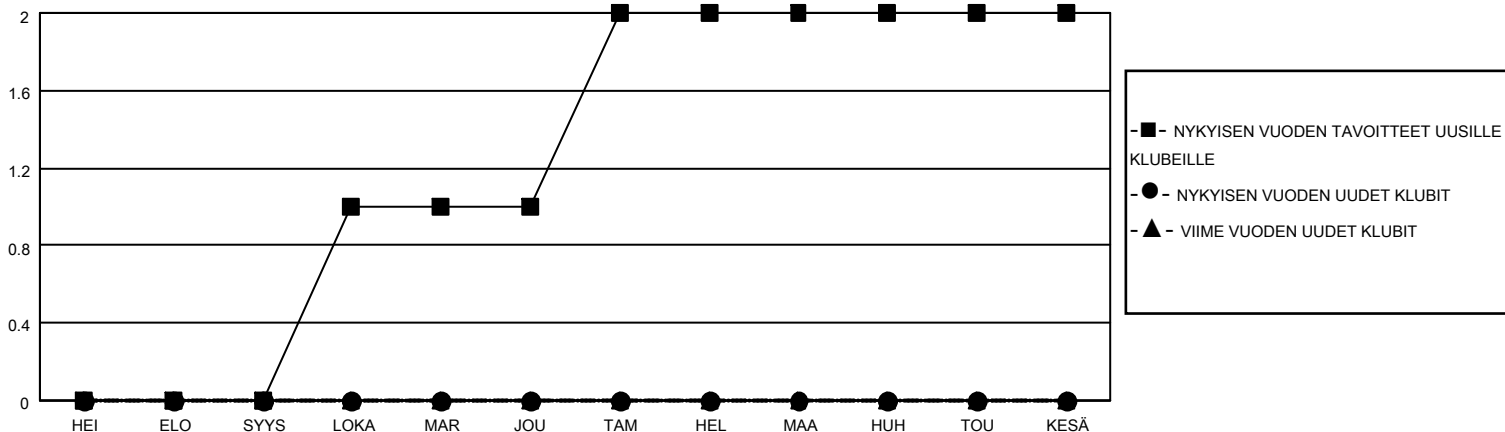

MONTHLY MEMBERSHIP PROGRESS REPORT

SIJAINTI FINLAND

District 107 M

Results as of: 7/31/2023

Klubit				jäsentä			
TULOKSET 2023-2024				TULOKSET 2023-2024			
NELJÄNNES	UUDEN KLUBIN TAVOITE	UUDET KLUBIT	LOPETETUT KLUBIT	NELJÄNNES	JÄSENKASVUN NETTOTAVOITE	TOTEUTUNUT JÄSENKASVU	POISTETUT JÄSENET (mukaan lukien siirrot)
HEI/ELO/SYYS	0	0	2	HEI/ELO/SYYS	15	2	4
LOKA/MAR/JOU	1	0	0	LOKA/MAR/JOU	36	0	0
TAM/HEL/MAA	1	0	0	TAM/HEL/MAA	36	0	0
HUH/TOU/KESÄ	0	0	0	HUH/TOU/KESÄ	16	0	0

TAVOITTEET JA UUDET KLUBIT, KUMULATIIVINEN

TAVOITTEET JA JÄSENET, KUMULATIIVINEN

LAKKAUTETUT KLUBIT: 2

ERONNEET JÄSENET

KUOLLUT	0
KLUBI LAKKAUTETTU	0
MUU	4
YHTEENSÄ	4

1 CLUBS OF 59 LISÄNNYT YHDEN TAI USEAMMAN UUTTA JÄSENTÄ